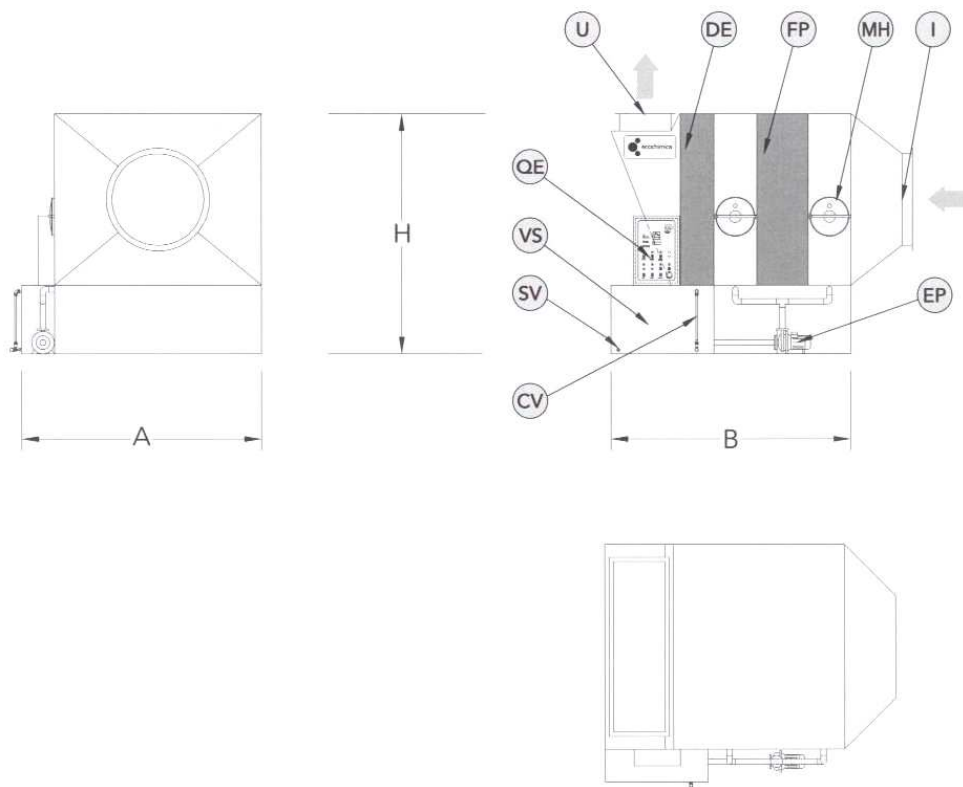

Accreditamento
SINCERT
ACCREDITAMENTO ORGANISMO DI CONTROLLO E CERTIFICAZIONE

Uniaría
UNIONE COSTRUTTORI IMPIANTI DEPURAZIONE ACQUA

LEGENDA ke schématu zvlhčovače série UHR®

CV	vizuální kontrola hladiny v zásobníku	MH	kontrolní stanoviště
DE	odvlhčovač	QE	elektrický řídicí panel
EP	elektrické vzduchové čerpadlo	SV	vypouštění zásobníku
FP	chemické výměňkové bloky	U	výstup upraveného vzduchu
I	vstup neupraveného vzduchu	VS	zásobník zvlhčovače pro vodu

TABULKA ROZMĚRŮ zvlhčovače série UHR®

MODEL	UHR 500	UHR 1500	UHR 3000	UHR 6000	UHR 10000	UHR 15000	UHR 20000	UHR 25000	UHR 30000	UHR 40000	UHR 60000	UHR 80000
ROZMĚR A	500	900	900	900	1200	1500	1500	1800	1800	2100	2400	2400
ROZMĚR B	1100	1100	1400	1500	1800	1800	2100	2100	2400	2400	3000	3500
ROZMĚR H	2000	2100	2800	3000	3100	3200	3400	3500	3600	3600	4000	4200

Tel/Fax: +420 548 523 949
E-mail: office@bge.cz
www.bge.cz

BIO – GEO – EKO, spol.s r.o.
Okružní 29a, 638 00 Brno
Czech Republic