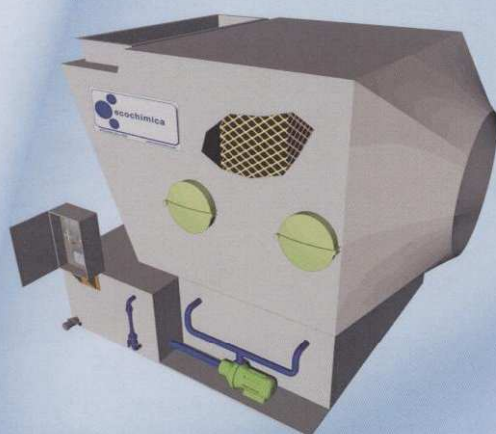

BIO - FILTR ZVLHČOVAČE PRO BIO - FILTRY

UHR®

TYP ZAŘÍZENÍ:

Zvlhčovače pro bio-filtry

PRINCIP FUNKCE ZAŘÍZENÍ:

Zvlhčovač, umístěný před bio-filtrem, je dimenzován tak, aby bylo dosaženo relativní vlhkosti příchozího vzduchu cca 100%, což umožňuje funkci bio-filtru v optimálních podmínkách.

Zařízení se skládá z:

- dvou rozprašovačů vody vytvářejících mlhovinu, která se pak rychle vypařuje ve vzduchu
- kontaktní lože vzduch/voda
- odvlhčovač zachytávající kapky vody, které se zcela neodpařily ve vzduchu; tím je zajištěno, že tyto kapky vody nejsou vynášeny ze zařízení

ECOCHEMICA

Via Zambon, 23 - 36051 Creazzo (Vicenza) Italy
Tel.: +39 0444371402 r.a. - Fax: +39 0444371406
e-mail: ecochem@ecochimica.com • www.ecochimica.com

Tel/Fax: +420 548 523 949
E-mail: office@bge.cz
www.bge.cz

BIO – GEO – EKO, spol.s r.o.
Okružní 29a, 638 00 Brno
Czech Republic